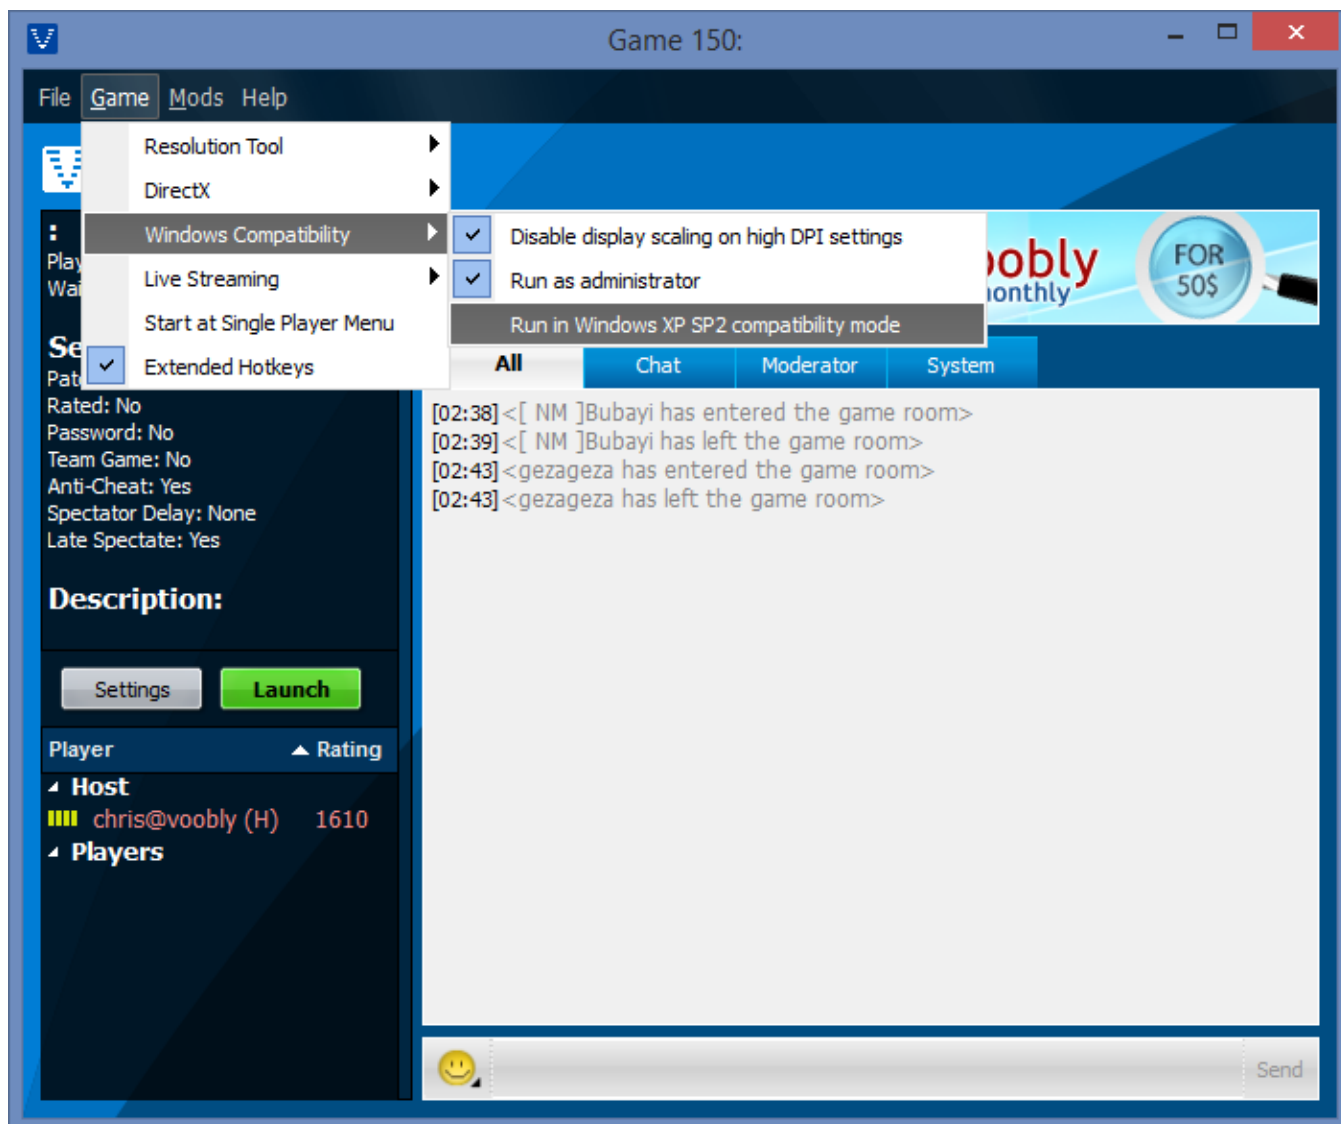

TTT KB1065 Run in Windows XP SP2 compatibility mode

Recommended configuration: **ENABLED**

Default: **DISABLED**

Artículos relacionados

- [TTT KB1012 Required outgoing firewall configuration for Voobly](#)
- [TTT KB1067 NAT Traversal](#)
- [TTT KB1066 Universal Plug and Play](#)
- [TTT KB1057 Advanced Multi-Mon Features](#)
- [TTT KB1065 Run in Windows XP SP2 compatibility mode](#)