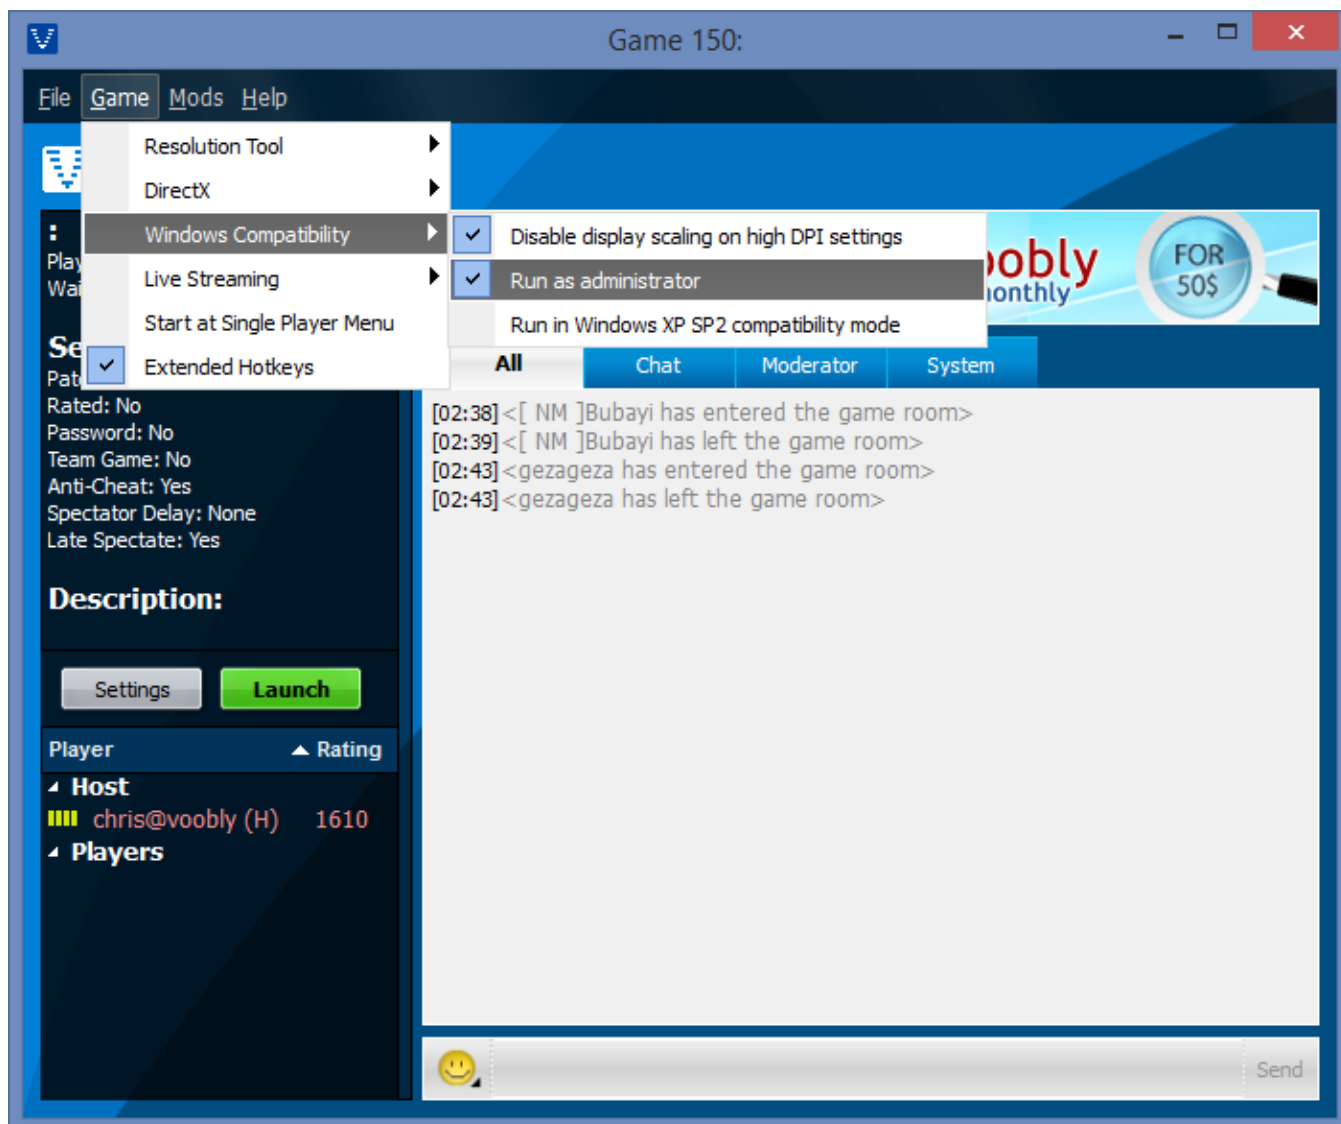

TTT KB1064 Run as administrator

Recommended configuration: **ENABLED**

Default: **ENABLED**

Artículos relacionados

- [TTT KB1012 Required outgoing firewall configuration for Voobly](#)
- [TTT KB1067 NAT Traversal](#)
- [TTT KB1066 Universal Plug and Play](#)
- [TTT KB1057 Advanced Multi-Mon Features](#)
- [TTT KB1065 Run in Windows XP SP2 compatibility mode](#)